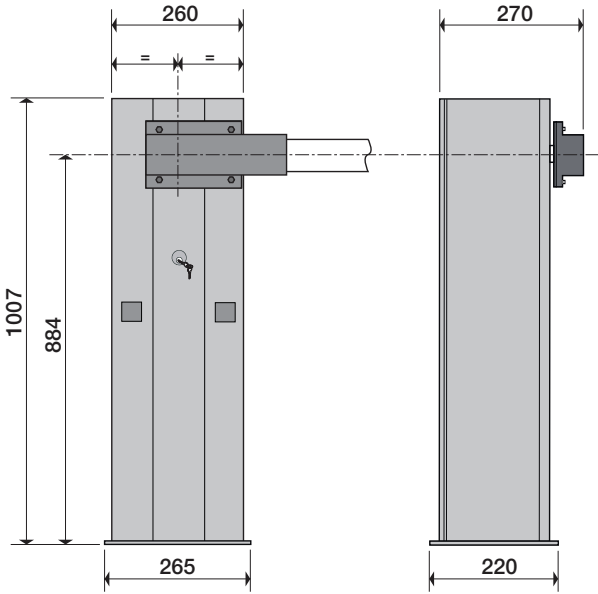

G4000T KOLLU BARIYER

(max. 4 m kol uzunluđu)

CAME  ÖZAK

TEKNİK ÖZELLİKLER

Ölçüler (mm)

Teknik Özellikler

Gövde Ölçüleri	260 x 213 x 1007 (yükseklik) mm
Gövde Malzemesi - Finish	Galvaniz kaplı çelik - elektrostatik toz boyalı
Gövde Rengi	Kavuniçi (RAL 1028)
Gövde İçi Erişim	Gövde üstünde kilitli kapak ile
Net Kol Uzunluđu	4.0 m'ye kadar
Kol Malzemesi	Alüminyum
Kol Rengi	Beyaz (RAL 9010) - elektrostatik toz boyalı

*Tasarım ve ürün özellikleri önceden haber verilmeksizin değiştirilebilir.

TD-1301-0152(0) Y.T.16.08.2021

G4000T KOLLU BARIYER

(max. 4 m kol uzunluđu)

CAME  **ÖZAK**
TEKNİK ÖZELLİKLER

Güç Kaynađı	230 V AC 60/50 Hz. (±%10)
Güç Sarfiyatı	300 W
Akım	15A
Çalışma Şekli	Elektromekanik
Kurulum Yönü	Sađ - sol ayarlanabilir.
Çalışma Hızı	2 - 6 sn.
Manuel Kontrol	Anahtarla kilit bođa alınıp serbest bırakılır.
Çalışma Isısı	-20°C / +55°C (ops. -50°C ısı pozitifleme ile), %95 yođuşmaz.
IP Derecesi	IP54, dıř ortam kullanımına uygun.
Net Ađırlık	~47 kg (kol hariç)
Opsiyonel Özellikler ve Aksesuarlar	Emniyet sensörü (fotosel, montaj aparatları dahil), loop dedektör, flařör indikatör (montaj aparatları dahil), kol üzeri lamba, trafik lambası (Ø200/300 mm, kırmızı - yeřil LED, 304 kalite paslanmaz çelik üzeri elektrostatik toz boyalı gövde), trafik lambası diređi (sıcak daldırma galvaniz üzeri elektrostatik toz boyalı), kol karřılık diređi (3,0 m'den uzun kollar için zorunlu), destek ayađı (3,0 m'ye kadar kollar için), kırılan kol, kol altı perde (2 m'lik modüller halinde), kol için lastik fitil, kablosuz uzaktan kumanda alıcı + verici, harici butonlar, kol için kırmızı reflektif etiket (24'lü paket), anten ve kablosu, ısı pozitifleyici (elektronik komponentler için).