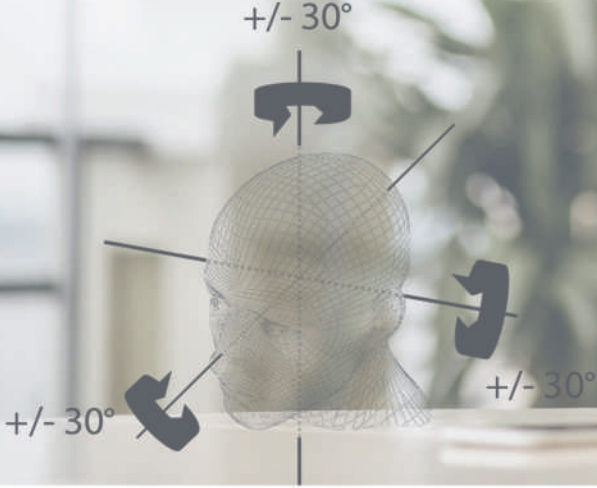

SPX

V5L Yüz Tanıma Sistemi

SPX V5L Yüz Tanıma

Yüz Tanıma Kapasitesi	: 6.000
Parmak İzi Kapasitesi	: 6.000
Kart Kapasitesi	: 10.000
Log Kapasitesi	: 200.000 Geçiř
İřletim Sistemi	: Linux
Okuma Mesafesi	: 0,3 - 3 Metre
Kamera	: Pro 2 MP Dahili Flař
Ekran	: 5" Dokunmatik
Okuma Hızı	: ≤1s
Baęlantı	: TCP/IP, USB, Wiegand, WIFI
Çalıřma Voltajı	: 12V 3A
Çalıřma Isı Aralıęı	: -0 ile +45 Derece
Çalıřma Nem Oranı	: %10 - %80
Ölçüler	: 92x203x21,5 mm